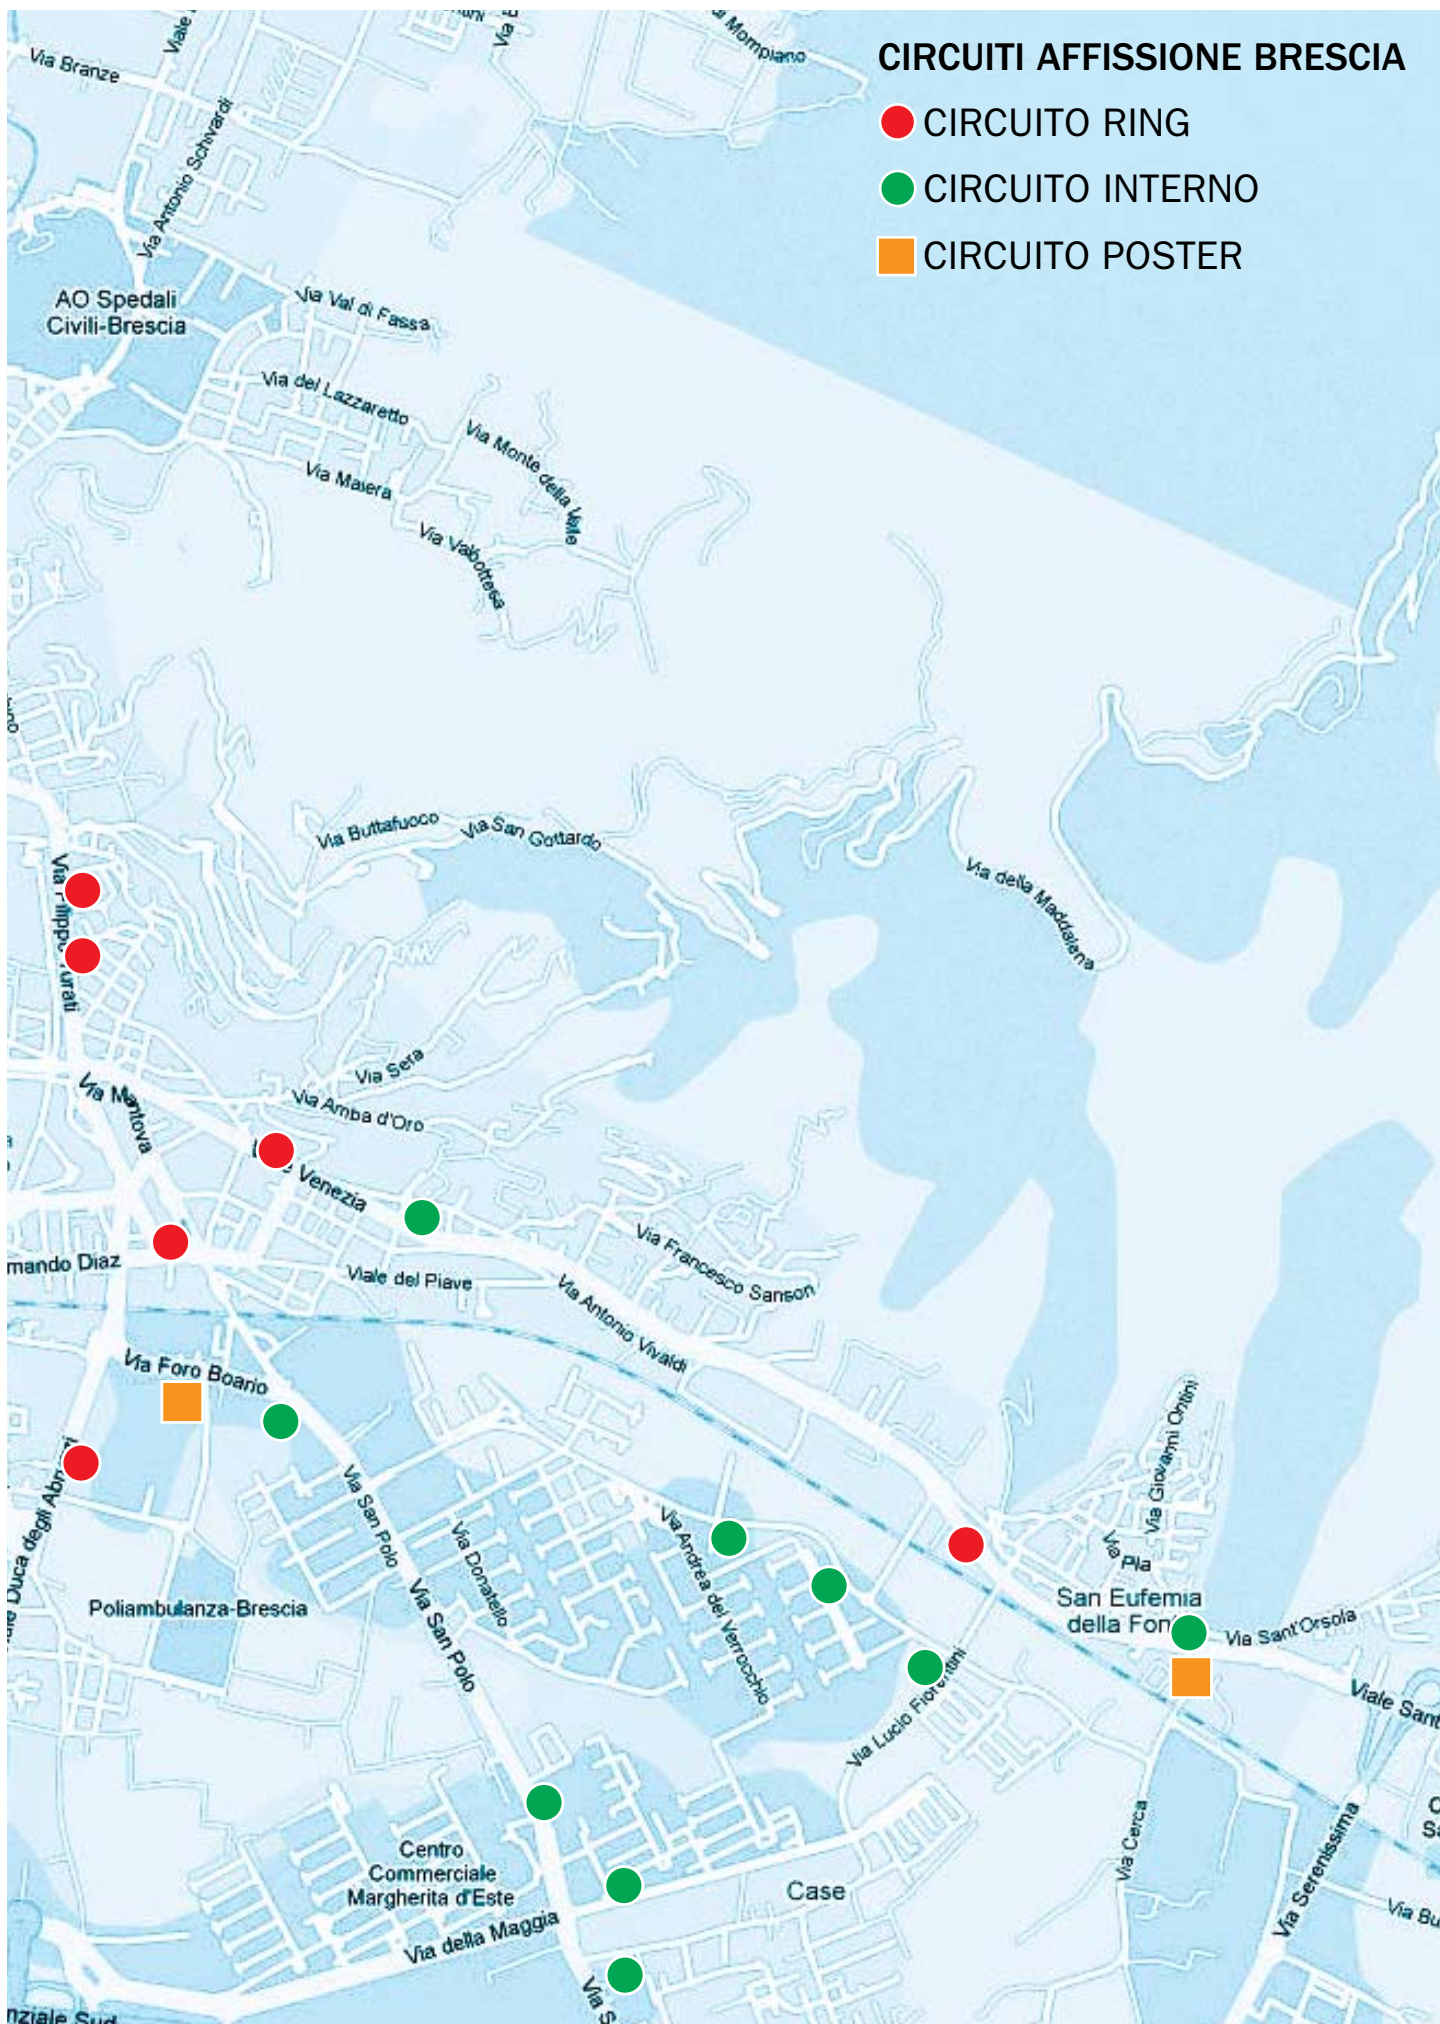

# CIRCUITI AFFISSIONE BRESCIA

## CIRCUITI AFFISSIONE BRESCIA

● CIRCUITO RING

● CIRCUITO INTERNO

■ CIRCUITO POSTER

### ● CIRCUITO RING BRESCIA

Circuito di standardi che interessa ring e contro-ring della città. Tutti gli impianti sono strategicamente posizionati sulla circonvallazione interna o comunque lungo le vie di maggiore traffico automobilistico e pedonale.

### ■ CIRCUITO POSTER BRESCIA

Circuito di poster 600x300 posizionati lungo le principali vie di accesso alla città, per affissioni di grande formato.

Anche per questo circuito vengono utilizzati manifesti in carta, applicati in modo da garantire una perfetta stesura sul supporto.